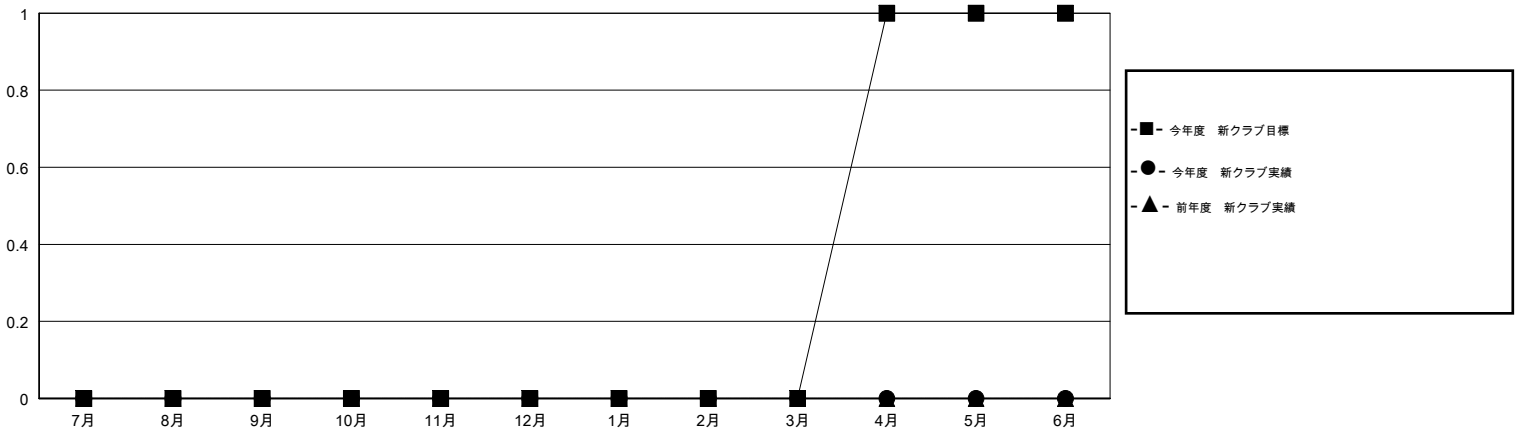

# MONTHLY MEMBERSHIP PROGRESS REPORT

District 332 A

Results as of: 10/31/2018

GMT: MASAYOSHI MARUYAMA, YASUHISA NAKAMURA

地域 JAPAN

GMT会則地域

クラブ			
結果 : 2018-2019			
四半期	新クラブ目標	新クラブ	解散クラブ
7月/8月/9月	0	0	0
10月/11月/12月	0	0	0
1月/2月/3月	0	0	0
4月/5月/6月	1	0	0

名			
結果 : 2018-2019			
四半期	会員純増目標	会員増強実績	退会者(転籍を含む) 実際
7月/8月/9月	20	42	34
10月/11月/12月	30	8	3
1月/2月/3月	0	0	0
4月/5月/6月	30	0	0

新クラブ目標及び実績累計

会員目標及び実績累計

解散クラブ: 0	28 CLUBS OF 62 一名以上の新会員を登録	<b>男女別</b>
退会者		男性 1,616 (75.94%)
物故会員 8		女性 512 (24.06%)
クラブ解散 0		女性%年度目標: 30%
その他 29	<a href="#">会員累計データを見るには、ここをクリック</a>	世帯主/家族会員合計 791
合計 37		国際会費半額の家族会員 420