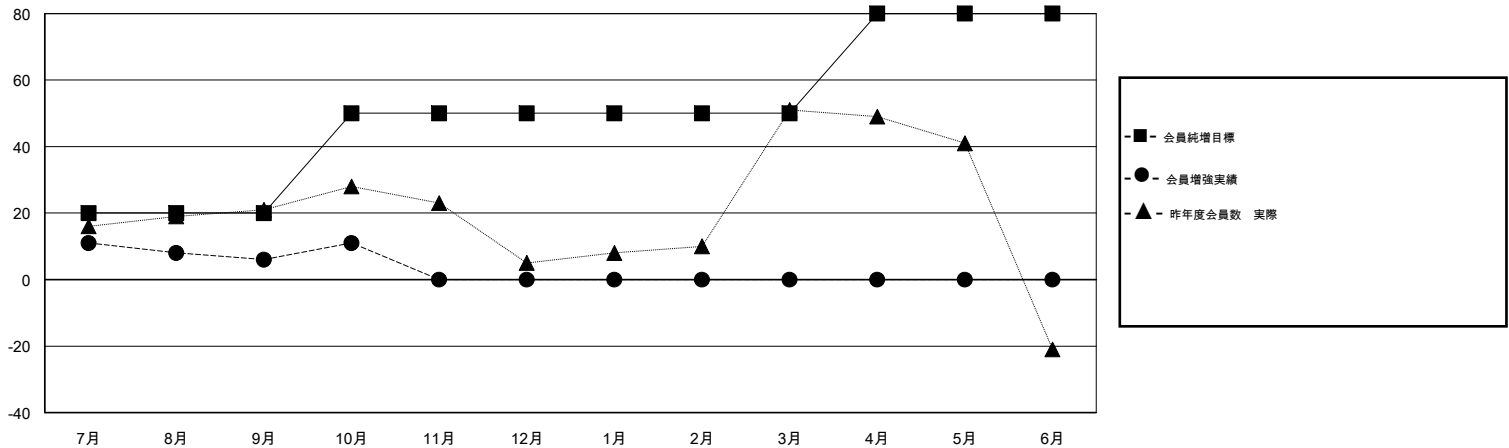

# MONTHLY MEMBERSHIP PROGRESS REPORT

District 332 A

Results as of: 10/31/2018

GMT: MASAYOSHI MARUYAMA, YASUHISA NAKAMURA

地域 JAPAN

GMT会則地域

クラブ			
結果 : 2018-2019			
四半期	新クラブ目標	新クラブ	解散クラブ
7月/8月/9月	0	0	0
10月/11月/12月	0	0	0
1月/2月/3月	0	0	0
4月/5月/6月	1	0	0

名			
結果 : 2018-2019			
四半期	会員純増目標	会員増強実績	退会者(転籍を含む) 実際
7月/8月/9月	20	42	34
10月/11月/12月	30	8	3
1月/2月/3月	0	0	0
4月/5月/6月	30	0	0

新クラブ目標及び実績累計

会員目標及び実績累計

解散クラブ: 0	28 CLUBS OF 62 一名以上の新会員を登録	<b>男女別</b>
退会者		男性 1,616 (75.94%)
物故会員 8		女性 512 (24.06%)
クラブ解散 0		女性%年度目標: 30%
その他 29	<a href="#">会員累計データを見るには、ここをクリック</a>	世帯主/家族会員合計 791
合計 37		国際会費半額の家族会員 420